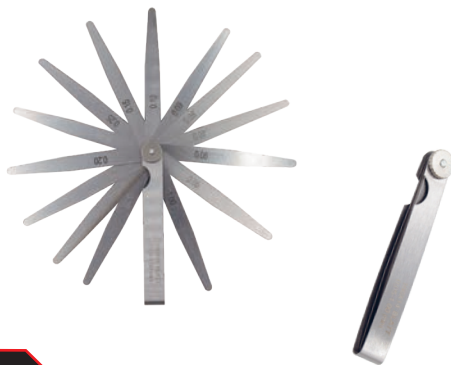

**Características:**

Acelere la extracción o la instalación utilizando llaves en lugares de difícil acceso donde no se puede acceder a una llave convencional

~~73,88 €~~

**50,00 €**

**DESMULTIPLICADOR 4800NM RELAÇÃO 1:68 1"**  
**MULTIPLICADOR DE PAR 4800NM (1:68 1")**

REF: 8201

**Composição:**

- (1x) Chave de caixa hexagonal 1" 32mm
- (1x) Chave de caixa hexagonal 1" 33mm
- (1x) Desmultiplicador
- (1x) Barra de Conexão
- (1x) Pega

**Composición:**

- (1x) Llave de vaso hex. 1" 32mm
- (1x) Llave de vaso hex. 1" 33mm
- (1x) Multiplicador
- (1x) Mango
- (1x) Barra de Conexión