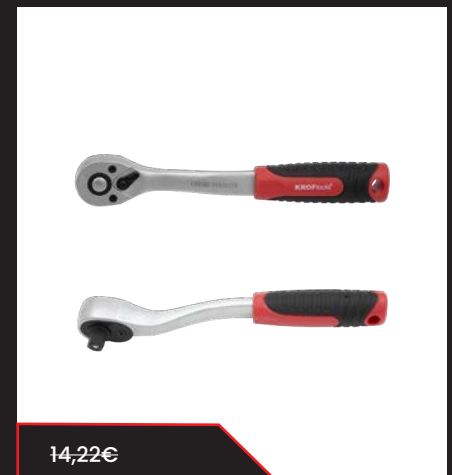

**Composición:**

Llave 24mm  
Llave 27mm  
Llave 29mm  
Llave 30mm  
Llave 32mm

14,22 €

**7,50 €**

**ROQUETE REVERSIVEL 3/8"**  
**CARRACA REVERSIBLE 3/8"**

REF: 12038

**Comprimento:** 193mm

**NOTA:** Compatível com kit de reparação, Ref: 12038K