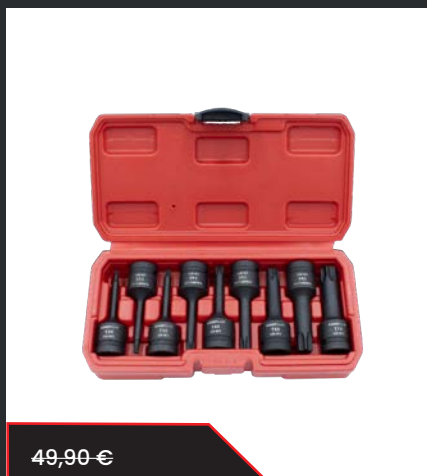

49,90-€

25,99 €

JOGO 9 CHAVES TORX T20/T70 IMPACTO
JUEGO LLAVES TORX IMPACTO T20/T70 9pcs

REF: 6098

Medidas: T20, T25, T30, T40, T45, T50, T55, T60, T70